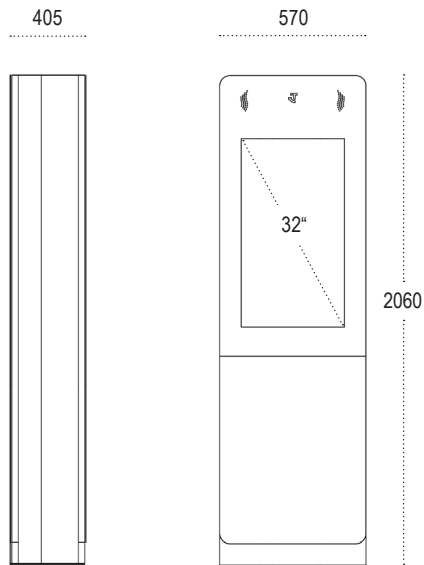

 friendlyway[®]

Technische Daten

friendlyway arctic 32

Ausstattung

- 32"** (Auflösung: 1360 x 768 Pixel)
- 570 * 2060 * 405 mm (Breite * Höhe * Tiefe), 190 kg
- Einblickwinkel: 170° / 170°
- Helligkeit: 625 cd/qm (erhöht sich bei Sonneneinstrahlung durch transflektiv Technology)
- Touch: Throughglass Touch Technology
- Computer: Intel® GM965, Core™ Duo / Core™ 2 Duo Support (oder leistungsmäßig vergleichbar)
- Gehäuse: Glass Front 6mm Sicherheitsglas, Edelstahlgehäuse mit Aluminium Rahmenelemente
- Stromversorgung: Intern 230 VAC
- Umgebungstemperatur: -20°C - +30°C belüftet, -20°C - +50°C vollklimatisiert
- Einsatzort: Outdoor