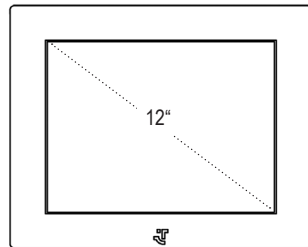

63

328

264

Technische Daten

friendlyway d-sign 12

Ausstattung

- 12" (Auflösung: 800 x 600 Pixel)
- 328 * 264 * 63 mm (Breite * Höhe * Tiefe), 10 kg
- Einblickwinkel: 130° / 130°
- Helligkeit: 400 cd/qm
- Touch: Resistiv 4 Wire
- Computer: Intel® Atom™ 1,6 GHz (270 N), 1 GB Ram, 160 GB HDD (oder leistungsmäßig vergleichbar)
- Gehäuse: Aluminium Front, Pulverbeschichtetes Metall Gehäuse
- Stromversorgung: Extern 85 - 265 VAC
- Umgebungstemperatur: +5°C - +35°C
- Einsatzort: Indoor, Wandeinbau

Highlights

- Hochwertige Verarbeitung
- Edles und intelligentes Design
- Zuverlässige Komponentenauswahl
- Flexibel einsetzbar
- Neueste Computer Technologie

Sonderausstattung

- Bildschirmrahmen in Plexiglas oder in beliebiger RAL-Farbe
- weitere Ausstattungsoptionen auf Anfrage

Einsatzgebiete

Raummanagement (Door Sign), Wartezimmer, Cueing System, Anmelde- und Rezeptionssysteme, Messeinsatz, Ladengeschäfte, Museen (Ausstellungsräume)