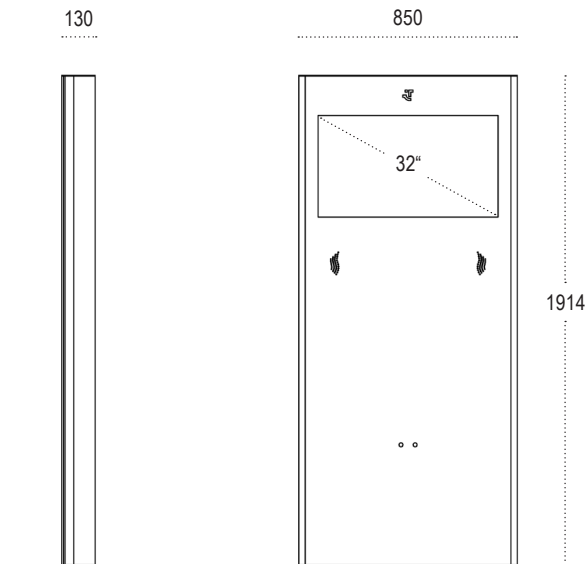

Mit seinem Aluminium eloxierten Gehäuse sowie der schlanken Linienführung verleiht der friendlyway impress 32L Ihren Präsentationen darüber hinaus einen besonders edlen Rahmen. Das System ist extrem standfest und damit an jedem Ort problemlos einsetzbar.

Technische Daten

friendlyway impress 32L

Ausstattung

- 32" (Auflösung: 1360 x 768 Pixel)
- 850 * 1914 * 130 mm (Breite * Höhe * Tiefe), 80 kg
- Einblickwinkel: 178° / 178°
- Helligkeit: 450 cd/qm
- Touch: SAW, Surface Acoustic Wave
- Computer: Small Form Factor PC, Dell™ Optiplex™ 760 (oder leistungsmäßig vergleichbar)
- Gehäuse: Aluminium Front, Aluminium Profile mit verchromten Zierleisten, pulverbeschichtete Metall Rückwand
- Stromversorgung: Intern 85 - 265 VAC
- Umgebungstemperatur: +5°C - +35°C
- Einsatzort: Indoor