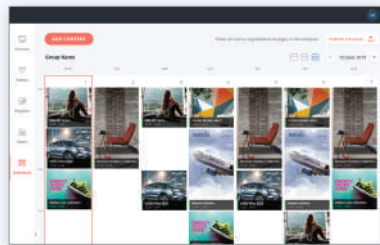

# NEXT

Moderne Content Management Plattform  
für Digital Signage

EINFACH. INTERAKTIV

## ABSPIELEN

GENIEßEN SIE DIE EINFACHE WIEDERGABEPLANUNG FÜR EIN ODER MEHRERE GERÄTE:

- Zeitpläne für die Wiedergabe definieren
- Playlists für Playback Loops festlegen
- Verwenden Sie Tags auf Ihren Geräten und Medien, um dynamische Platzierungsregeln zu definieren